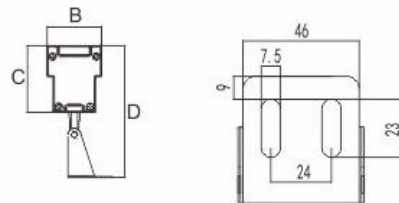

Application

Outdoor Illumination/Interior Decorative Lighting /Building Lighting

Light Distribution Curve

Product dimension

A500*B60*C75*D147mm 9W-12W
A1000*B60*C75*D147mm 18W-24W-36W

Bracket dimension

9W-12W-18W-24W-36W

Technical indicators	PL-803-9	PL-803-12	PL-803-18	PL-803-24	PL-803-36
Rated Power	9W	12W	18W	24W	36W
The Input Voltage	180-240V	180-240V	180-240V	180-240V	180-240V
Power factor	≥0.5	≥0.5	≥0.95	≥0.95	≥0.95
Light angle	45°, 45°	45°, 45°	45°, 45°	45°, 45°	45°, 45°
Color Temperature	3000- 6000K	3000- 6000K	3000- 6000K	3000- 6000K	3000- 6000K
Efficiency	80lm/W	80lm/W	80lm/W	80lm/W	80lm/W
Working Temperature	- 20~65°C	- 20~65°C	- 20~65°C	- 20~65°C	- 20~65°C
Protection Grade	IP65	IP65	IP65	IP65	IP65